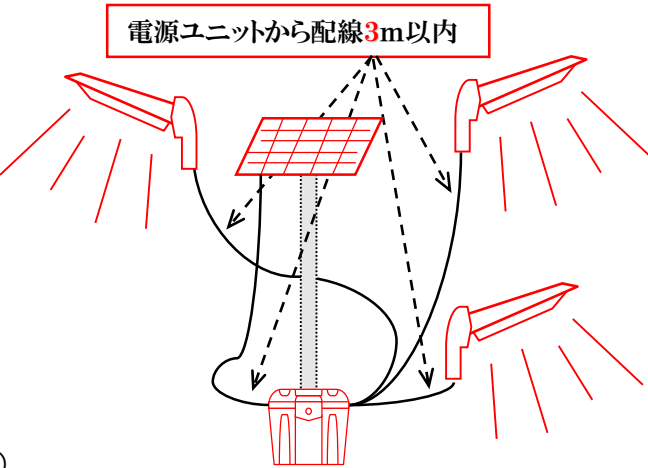

～ご利用シーン～

イベントやフェス   工事現場（建築・土木・改修）

通常の発電機は少しの電気しか使用しない場合でも、手で発電機を起動させ、稼働時は、つねに騒音、振動、排気ガス、二酸化炭素が発生している状態です。燃料調達、保管、給油など、危険伴う作業や手間、燃料代など費用も発生します。少しの電気なら、独立ソーラー電源がグリーンでエコな電気を安全に供給します。

専用LED照明 - 仕様 -
直流給電タイプ/DC12V
消費電力：6W/灯
LED素子数：27個
使用場所：屋外可
AC100V電源には使用不可

＝注意＝デザインや仕様は予告無く変更する場合があります。画像はイメージです。
太陽光発電は太陽の日射により発電するため、天候や季節、設置状況により発電性能が大きく変動します。予めご理解の上、ご使用下さい。
ボールはセット内容に含まれていません。お客様にてご用意下さい。実際の設置には柱や基礎強度の十分確保する必要があります。