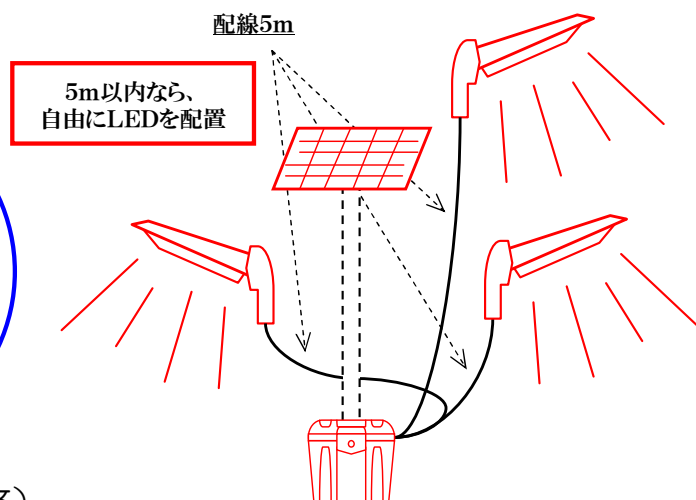

※不日照下での連続点灯日＝悪天などで発電しない日が続いても、バッテリーがフル充電なら上記の日数点灯します。

～ご利用シーン～

イベントやフェス

工事現場（建築・土木・改修）

燃料を使用する発電機の代わりにエコで安全なソーラー発電機を提案します。騒音も排気ガスも燃料を補充する手間も、保管や補給時の危険もありません。公園や森林など燃料の持ち込みが制限される場所でも、簡単に設置可能です。太陽で発電したグリーン電力が、ほんのり明るく歩行者の足元を照らします。

専用LED照明 - 仕様 -
 直流給電タイプ/DC12V
 消費電力：6W/灯
 LED素子数：27個
 使用場所：屋外可
 AC100V電源には使用不可

＝注意＝デザインや仕様は予告無く変更する場合があります。画像はイメージです。
 ポールはセット内容に含まれていません。お客様にてご用意下さい。実際の設置には柱や基礎強度の十分確保する必要があります。