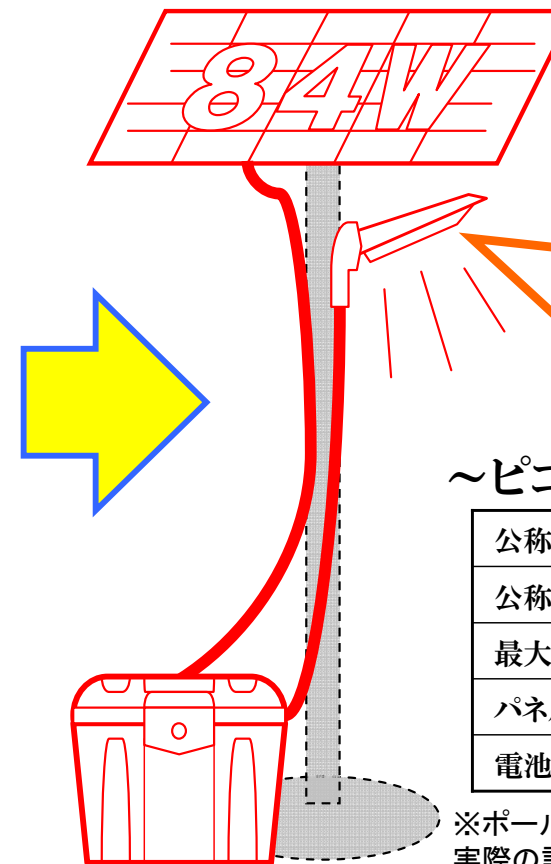

【商品構成】

●設置が簡単!! ●接続が速い!! ●価格が安い!!

+

※デザインや仕様は予告無く変更する場合があります。

※選べる専用オプション

- ① LED照明
- ② 冷却クールミスト
- ③ 遠隔監視ネットワークカメラ

～ピコソーラーレンタルセット仕様～

公称最大出力	84W
公称蓄電量	1260Wh
最大出力	DC12V/5A (DC60VA/直流給電方式)
パネル寸法	W1200×D35×H530 (mm)
電池BOX寸法	W455×D361×H351 (mm)

※ポールはセット内容に含まれていません。画像はイメージです。実際の設置には、柱や基礎の強度を十分確保する必要があります。