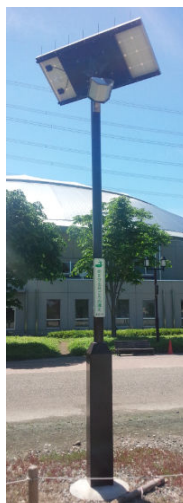

**環境**

●環境への貢献  
外観からも住民や地域にエコ意識を啓発します。

ソーラーLED外灯のメリットをそのままに！！  
維持するインフラ運営をレンタルでサポート致します。

～ご利用シーン～

**都市整備**

環境への取り組みを「カタチ」で住民に伝えます。

**駐車場**

飛び地でも電源不要です。