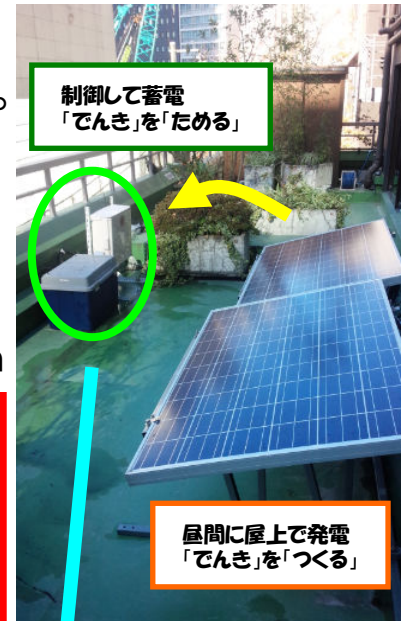

参加イベント施設数 **1,426**施設

広友リースがレンタルで提供している。
「独立ソーラー電源」をエントランスに設置しました。
イルミネーション電源として、25日間点灯しました。

仕様として
太陽光パネル240W×2枚 最大発電約0.5kW
鉛蓄電池12V/65AH×2個 実蓄電量約1.32kWh

期間 12/1-12/25(25日間) 時間17:00~21:00

期間中は天候不順でも毎日点灯しました。